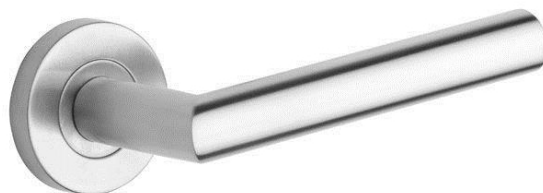

Concept 100 NEW sprchová hadice 160cm chrom

Sifon vanový - plastový Concept s kulatou zátkou a ovládním chrom

Radiátor koupelnový - CONCEPT 100

OBKLADY, PODLAHOVÉ KRYTINY

Dlažba Rako Rock 30x60 cm

Standard bílá DAKSE632

Hnědá DAKSE637

Slon kost DAKSE633

Černá DAKSE635

sv.Šedá DAKSE634

tm.Šedá DAKSE636

Laminátová podlaha pro podlahové topení včetně olištování,

DUB KINGSTON

DUB TORONTO

VÝPLNĚ OTVORŮ

Okna a balkonové dveře z plastových profilů barvy antracitové, zaskleno izolačním trojsklem

Vnitřní dveře plné, bílá barva, kování rozetové bez zámku (mimo dveře s wc kombinací bez spodní rozety a zámku)