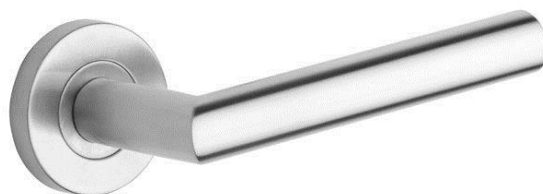

DUB KINGSTON

DUB TORONTO

VÝPLNĚ OTVORŮ

Okna a balkonové dveře z plastových profilů barvy antracitové, zaskleno izolačním trojsklem

PANORAMA KOCIÁNKA II – BYTOVÉ DOMY C+D
FOTKY STANDARDNÍHO VYBAVENÍ

Vnitřní dveře plné, bílá barva, kování rozetové bez zámku (mimo dveře s wc kombinací bez spodní rozety a zámku)

Kování vstupních dveří do bytů

ELEKTRO

Koncové prvky (zásuvky, vypínače) Schneider Unica Quadro, polar