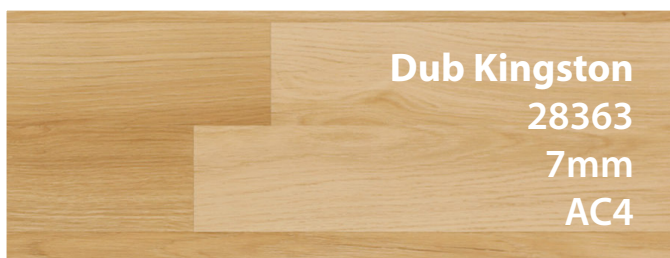

Dub Kingston
28363
7mm
AC4

Dub Toronto
29395
8mm
AC4

Na naší prodejně si můžete vybrat podlahy do projektu **Panorama KOCIÁNKA**
Před návštěvou spojenou s výběrem vhodné podlahové krytiny prosíme klienty
o domluvení si schůzky předem u kontaktní osoby: **Lenka Čergeová +420 777 262 103**
Na schůzku doporučujeme vzít s sebou půdorys zakoupeného bytu.