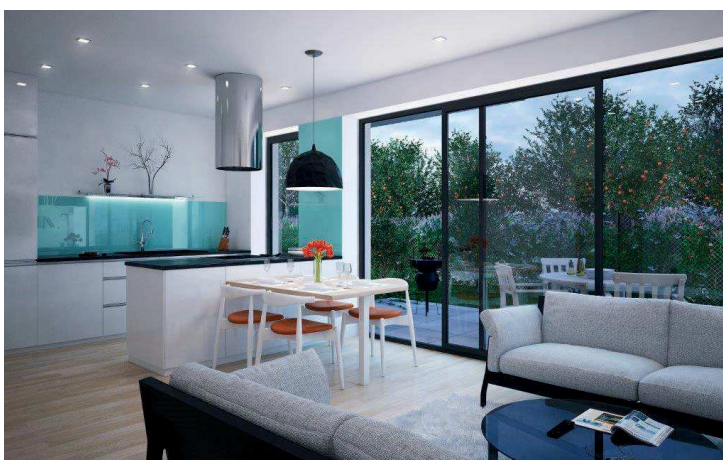

So - Ne: zavřeno

Parkování možné zdarma ve vnitrobloku administrativní budovy před závorou na zvonku stlačte SOLODOOR. Pro vytvoření představy o dostupných povrchových úpravách a modelových řadách dveří z pohodlí vašeho domova můžete využít vizualizace na našich stránkách na adrese: <http://www.solodoor.cz/cs/vizualizace/>, kde naleznete předpřipravené kombinace vzorových interiérů a nově pro vás připravujeme i vizualizaci přímo interiéru Panorama Kociánka.