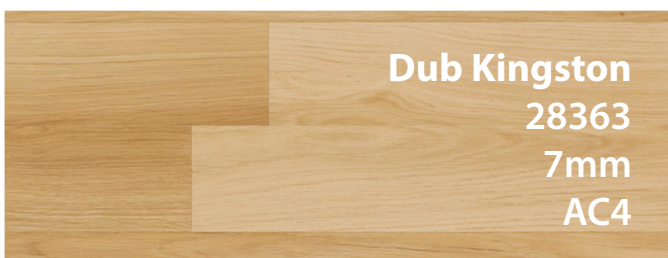

Dub Kingston
28363
7mm
AC4

Dub Toronto
29395
8mm
AC4

Na naší prodejně si můžete vybrat podlahy do projektu **Panorama KOCIÁNKA**
Před návštěvou spojenou s výběrem vhodné podlahové krytiny prosíme klienty
o domluvení si schůzky předem u kontaktní osoby: **Lenka Čergeová +420 777 262 103**
Na schůzku doporučujeme vzít s sebou půdorys zakoupeného bytu.