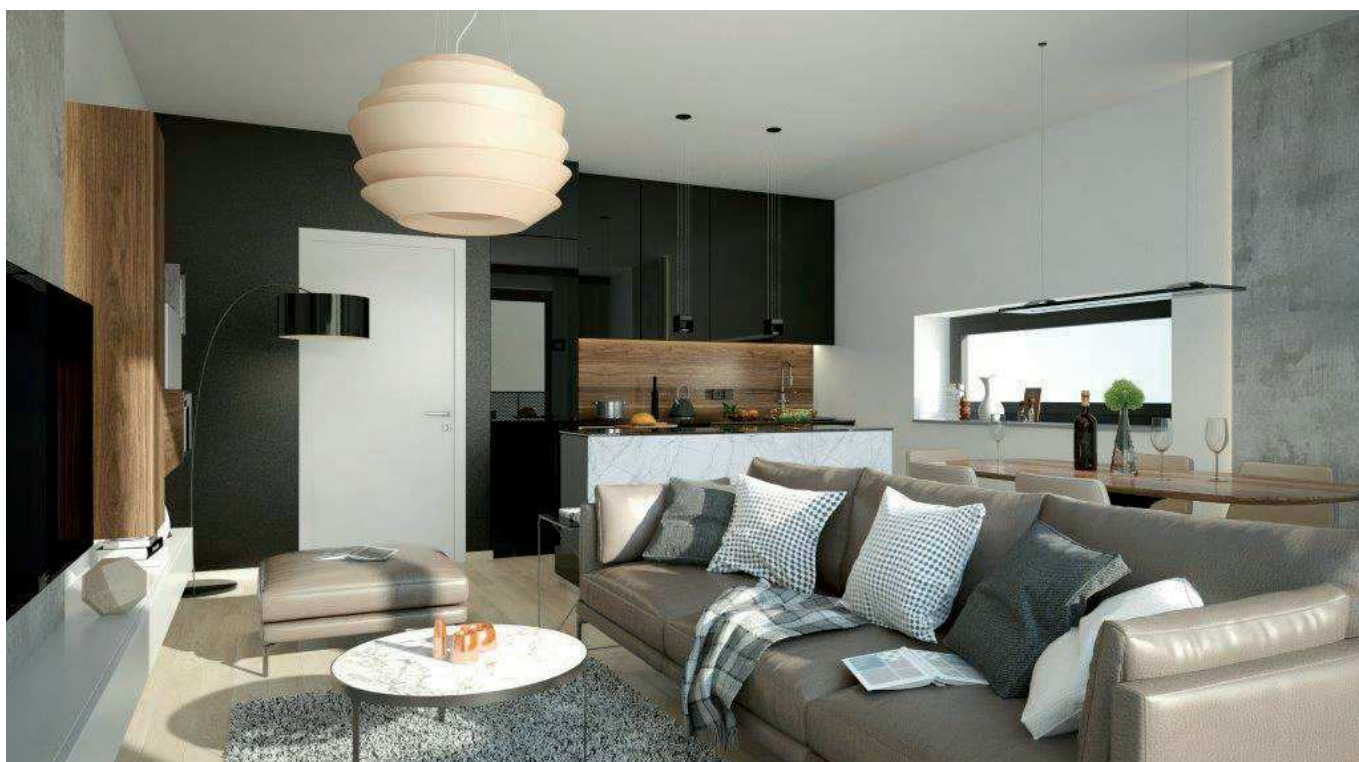

S výběrem dveří Vám ochotně poradíme!

Marek ŠIBOR | Projektový manažer | GSM: +420 602 574 376 | E-MAIL: sibor@solo.cz