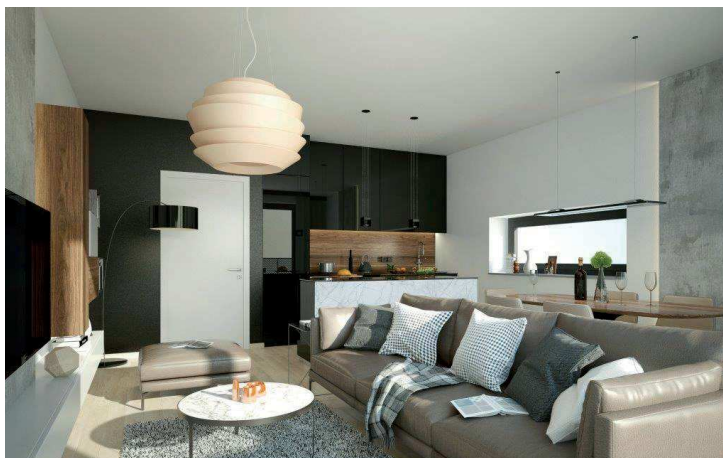

SOLODOOR a.s.

Nádražní 166

342 01 Sušice

Česká republika

Firemní prodejna SOLODOOR

Cejl 494/25, 602 00 Brno- Zábřovice

Kontakt na projektového zástupce

Marek Šibor

Projektový manažer

Vedoucí klientských změn, objednávky konzultací:

+420 602 574 376 | sibor@solo.cz

Prosíme zákazníky o domluvu schůzky předem, buď formou emailu či telefonické komunikace na výše uvedeném čísle.

Na schůzku si prosím vezměte s sebou platný půdorys bytu.

Otevírací doba Solodoor

Po - Pá: 09:00 - 12:00, 13:00 - 17.30

So - Ne: zavřeno

Parkování možné zdarma ve vnitrobloku administrativní budovy před závorou na zvonku stlačte SOLODOOR. Pro vytvoření představy o dostupných povrchových úpravách a modelových řadách dveří z pohodlí vašeho domova můžete využít vizualizace na našich stránkách na adrese: <http://www.solodoor.cz/cs/vizualizace/>, kde naleznete předpřipravené kombinace vzorových interiérů a nově pro vás připravujeme i vizualizaci přímo interiéru Panorama Kociánka.

**DVEŘE,
ZA KTERÝMI
JSME DOMA**