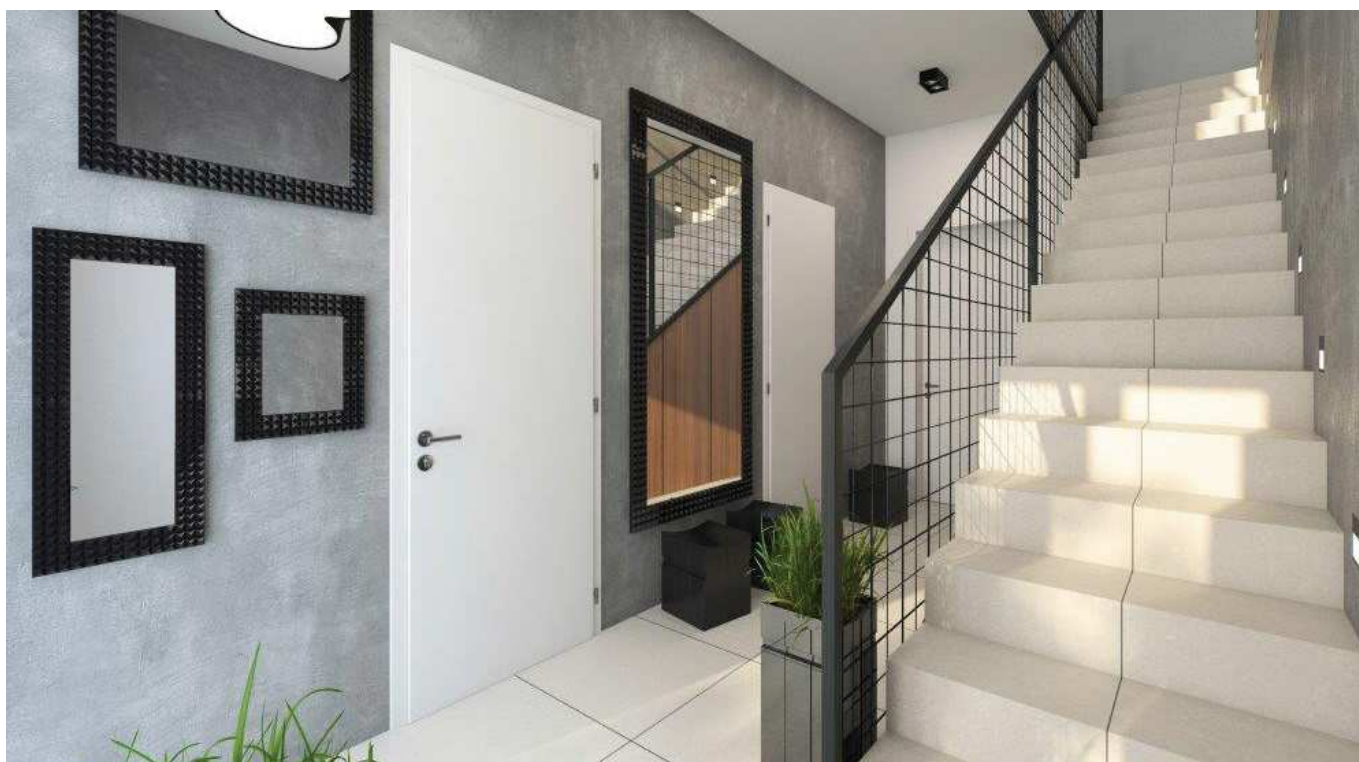

S výběrem dveří Vám ochotně poradíme!

Petr ONDRA | Projektový manažer | GSM: +420 727 936 460 | E-MAIL: ondra@solo.cz