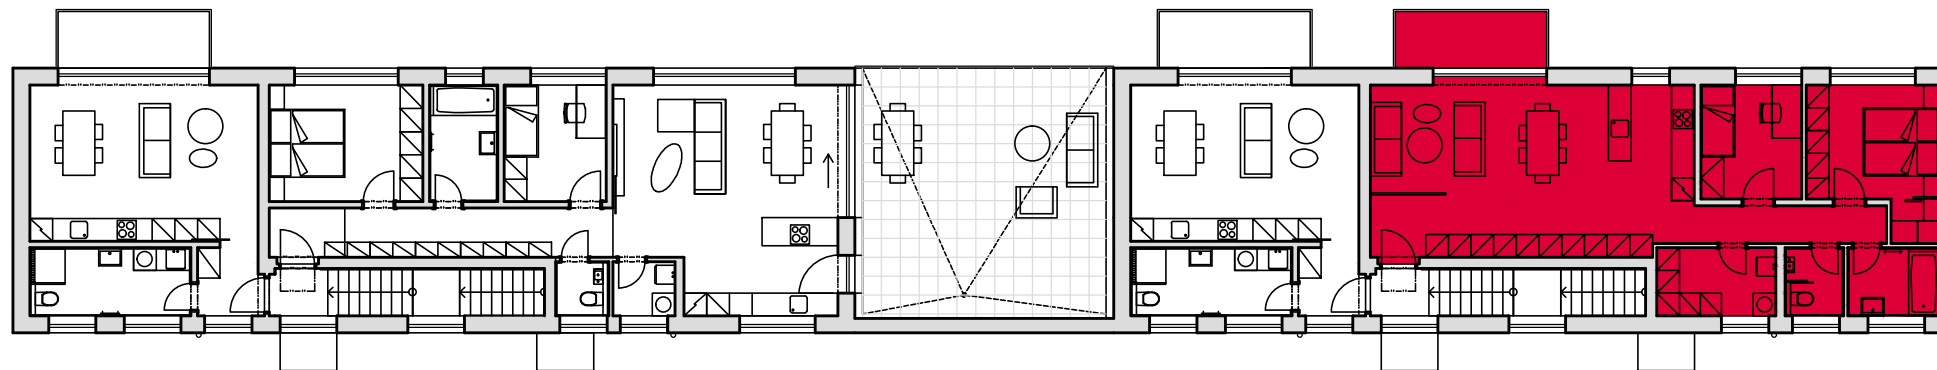

PŮDORYS 2.NP

POHLED OD JIHOVÝCHODU

POHLED OD SEVEROZÁPADU

VÝŘEZ Z PŮDORYSU 2.NP

Tabulka místností

Číslo	Jméno	Plocha [m ²]
D.2.2.1	ZÁDVEŘÍ	3,3
D.2.2.2	OBÝVACÍ POKOJ + KK	36,21
D.2.2.3	CHODBA	5,6
D.2.2.4	TECHNICKÁ MÍSTNOST	5,67
D.2.2.5	WC	2,65
D.2.2.6	KOUPELNA	4,28
D.2.2.7	LOŽNICE	12,05
D.2.2.8	POKOJ	8,03
D.2.2.9	BALKON	5,94
	SKLEP	3,81
BYT CELKEM		77,79