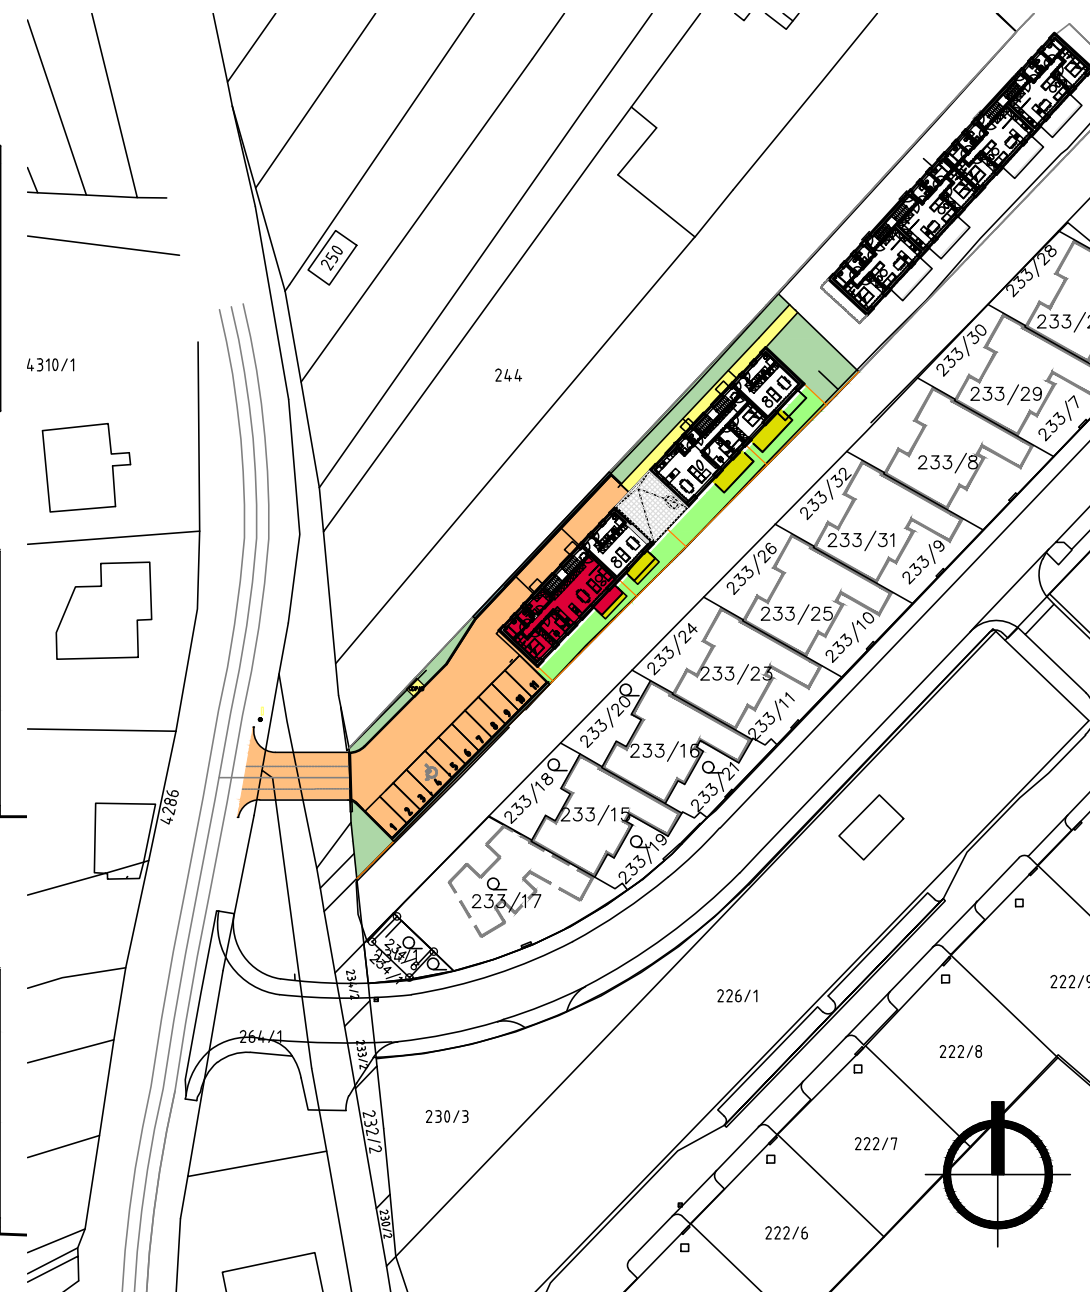

PŮDORYS 2.NP

POHLED OD JIHOVÝCHODU

POHLED OD SEVEROZÁPADU

VÝŘEZ Z PŮDORYSU 2.NP

Tabulka místností

Číslo	Jméno	Plocha [m ²]
D.2.2.1	ZÁDVEŘÍ	3,3
D.2.2.2	OBÝVACÍ POKOJ + KK	36,21
D.2.2.3	CHODBA	5,6
D.2.2.4	TECHNICKÁ MÍSTNOST	5,67
D.2.2.5	WC	2,65
D.2.2.6	KOUPELNA	4,28
D.2.2.7	LOŽNICE	12,05
D.2.2.8	POKOJ	8,03
D.2.2.9	BALKON	5,94
	SKLEP	3,81
BYT CELKEM		77,79