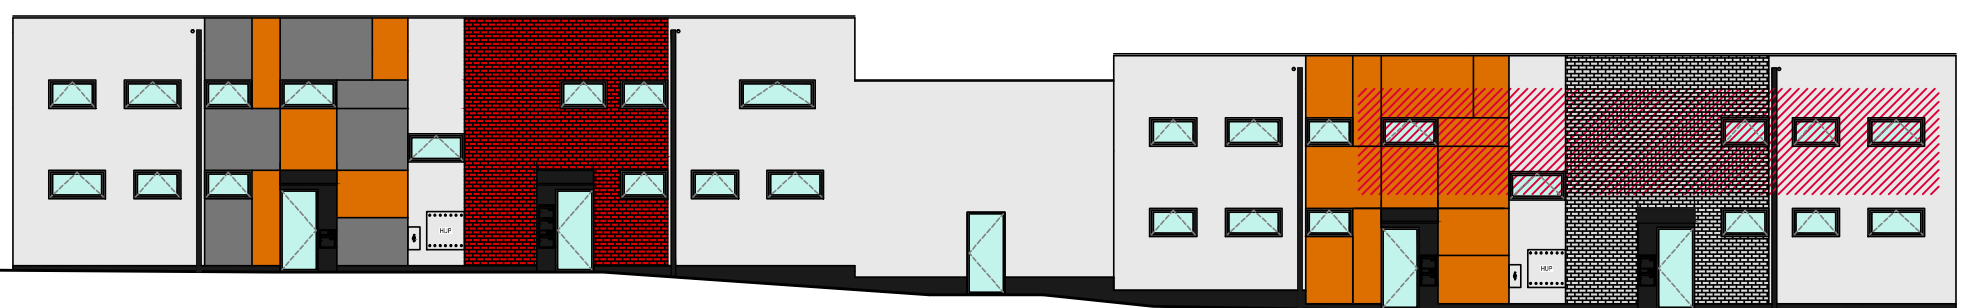

PŮDORYS 2.NP

POHLED OD JIHOVÝCHODU

POHLED OD SEVEROZÁPADU

VÝŘEZ Z PŮDORYSU 2.NP

Tabulka místností

Číslo	Jméno	Plocha [m ²]
D.2.2.1	ZÁDVEŘÍ	3,3
D.2.2.2	OBÝVACÍ POKOJ + KK	36,21
D.2.2.3	CHODBA	5,6
D.2.2.4	TECHNICKÁ MÍSTNOST	5,67
D.2.2.5	WC	2,65
D.2.2.6	KOUPELNA	4,28
D.2.2.7	LOŽNICE	12,05
D.2.2.8	POKOJ	8,03
D.2.2.9	BALKON	5,94
	SKLEP	3,81
BYT CELKEM		77,79