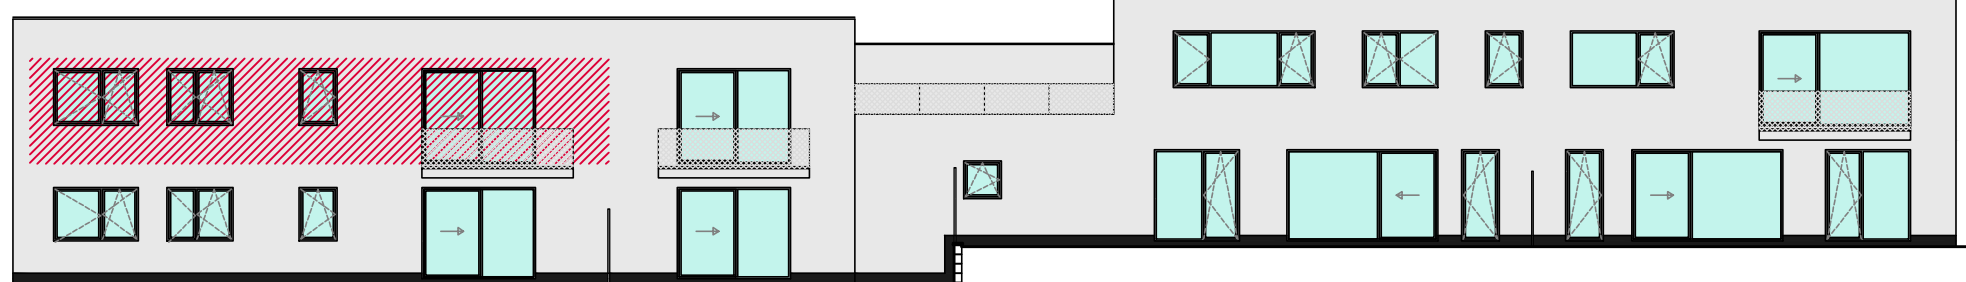

PŮDORYS 2.NP

POHLED OD JIHOVÝCHODU

POHLED OD SEVEROZÁPADU

VÝŘEZ Z PŮDORYSU 2.NP

Tabulka místností

Číslo	Jméno	Plocha [m ²]
D.2.2.1	ZÁDVEŘÍ	3,3
D.2.2.2	OBÝVACÍ POKOJ + KK	36,21
D.2.2.3	CHODBA	5,6
D.2.2.4	TECHNICKÁ MÍSTNOST	5,67
D.2.2.5	WC	2,65
D.2.2.6	KOUPELNA	4,28
D.2.2.7	LOŽNICE	12,05
D.2.2.8	POKOJ	8,03
D.2.2.9	BALKON	5,94
	SKLEP	3,81
BYT CELKEM		77,79