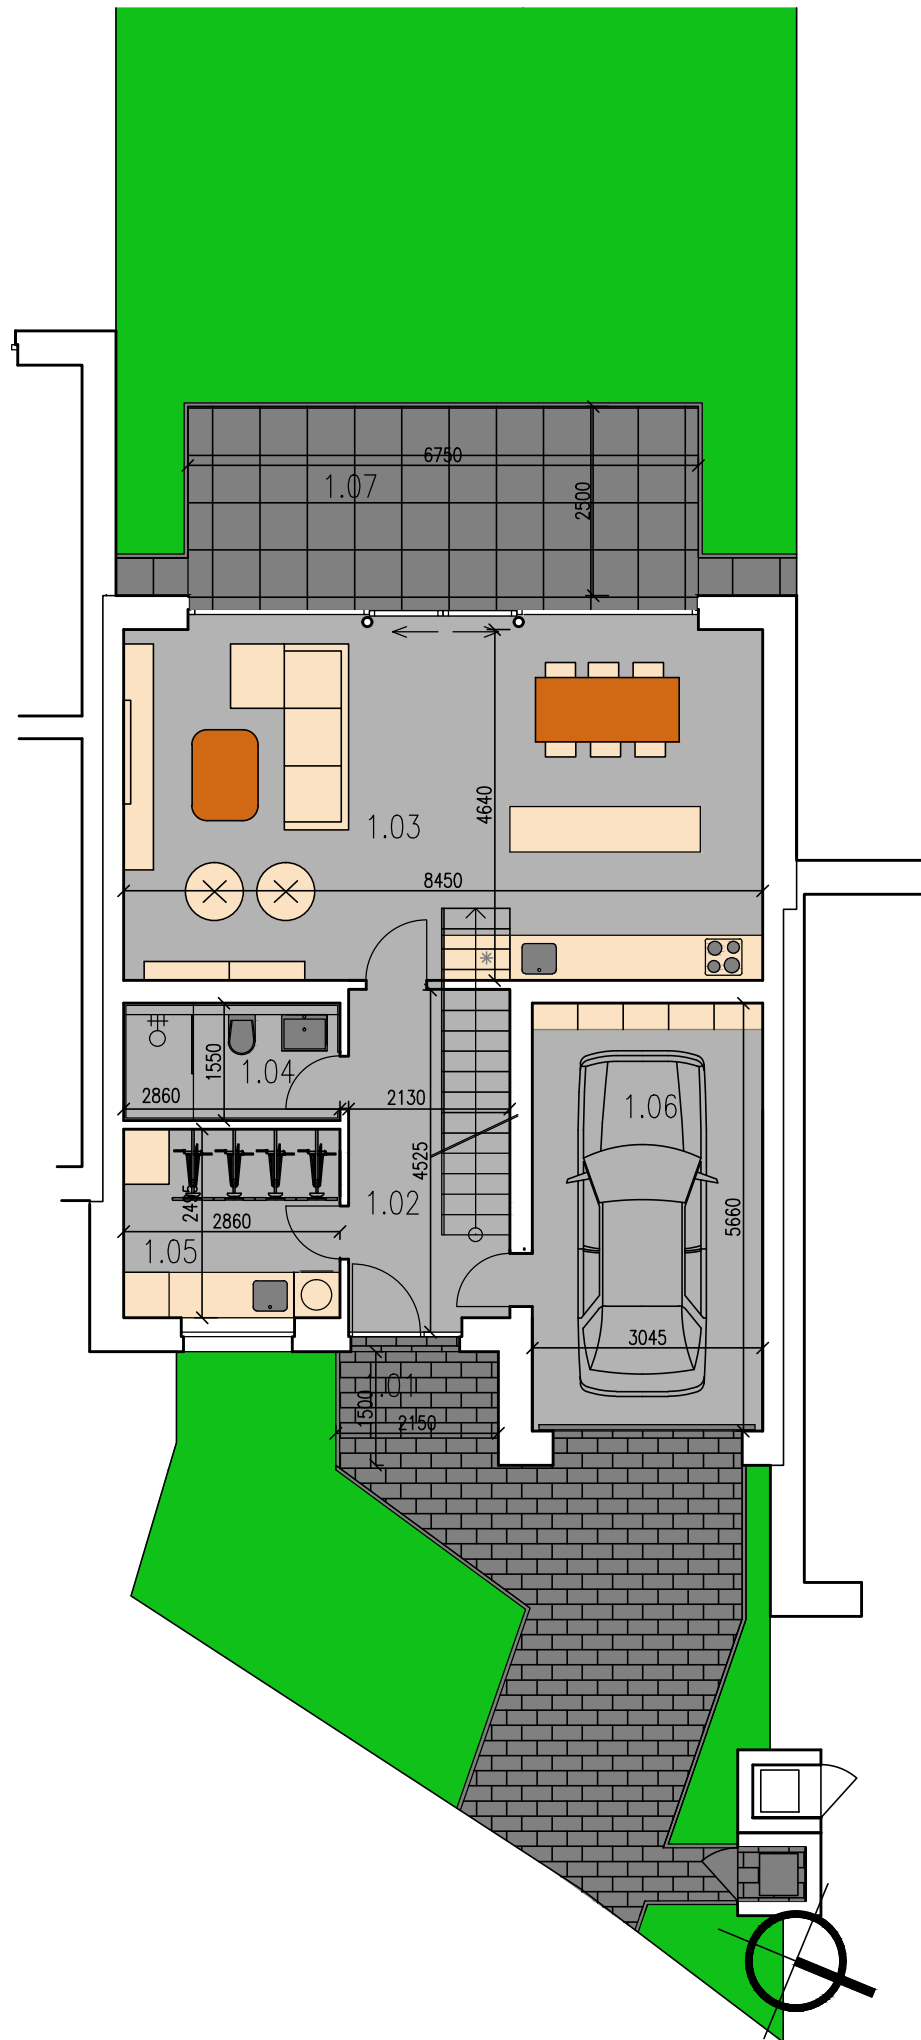

PŮDORYS 1.NP

LEGENDA MÍSTNOSTÍ 1.NP

M.Č.	ÚČEL MÍSTNOSTI	PLOCHA m ²
1.01	ZÁVĚTŘÍ	3,20
1.02	CHODBA, SCHODIŠTĚ	9,60
1.03	OBÝVACÍ POKOJ + K.K.	40,00
1.04	KOUPELNA, WC	4,40
1.05	DOMÁCÍ PRÁCE, SKLAD	7,15
1.06	GARÁŽ, 1 OS.AUTO	17,20
1.07	TERASA	16,80
PLOCHA ZAHRADY		146,2
PLOCHA PARKOVÁNÍ A VJEZDU		21,3

POHLED ULIČNÍ

POHLED ZAHRADNÍ

SCHEMATICKÝ ŘEZ

LEGENDA MÍSTNOSTÍ 2.NP

M.Č.	ÚČEL MÍSTNOSTI	PLOCHA m ²
2.01	CHODBA	11,04
2.02	WC	1,70
2.03	KOUPELNA	5,70
2.04	POKOJ	9,40
2.05	POKOJ	14,74
2.06	POKOJ	12,42
2.07	POKOJ	13,10

PŮDORYS 2.NP

UMÍSTĚNÍ V ZÁSTAVĚ