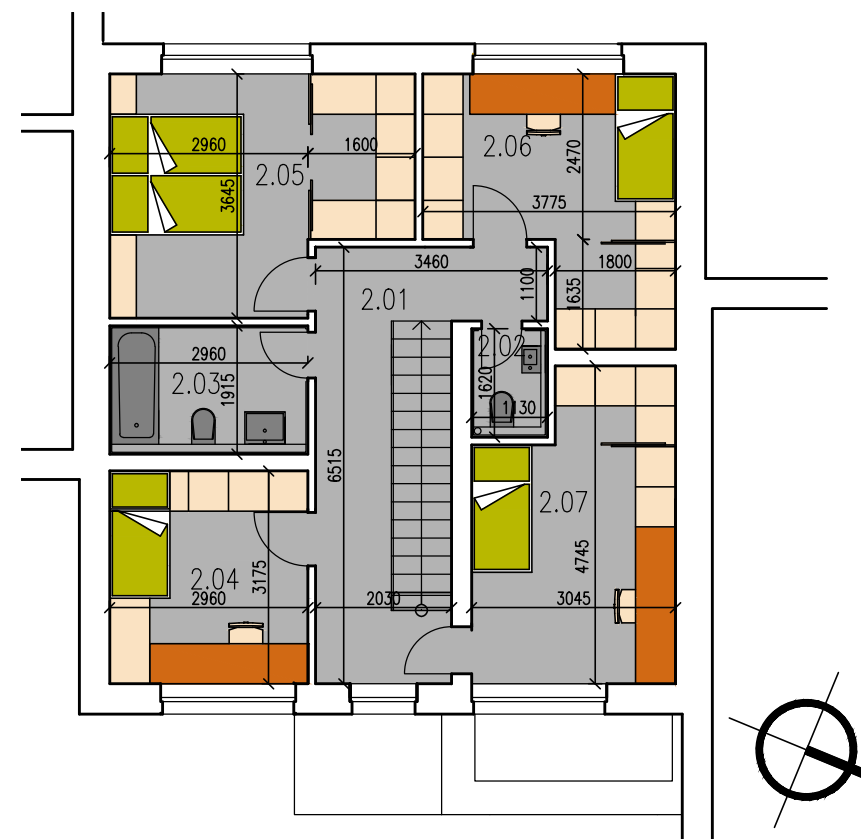

PŮDORYS 2.NP