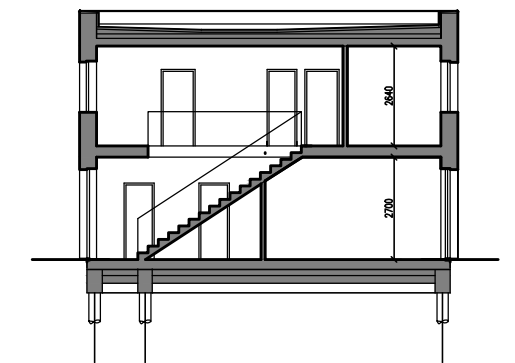

POHLED ULIČNÍ

POHLED ZAHRADNÍ

SCHEMATICKÝ ŘEZ

LEGENDA MÍSTNOSTÍ 2.NP

M.Č.	ÚČEL MÍSTNOSTI	PLOCHA m ²
2.01	CHODBA	11,04
2.02	WC	1,70
2.03	KOUPELNA	5,70
2.04	POKOJ	9,40
2.05	POKOJ	14,74
2.06	POKOJ	12,42
2.07	POKOJ	13,10