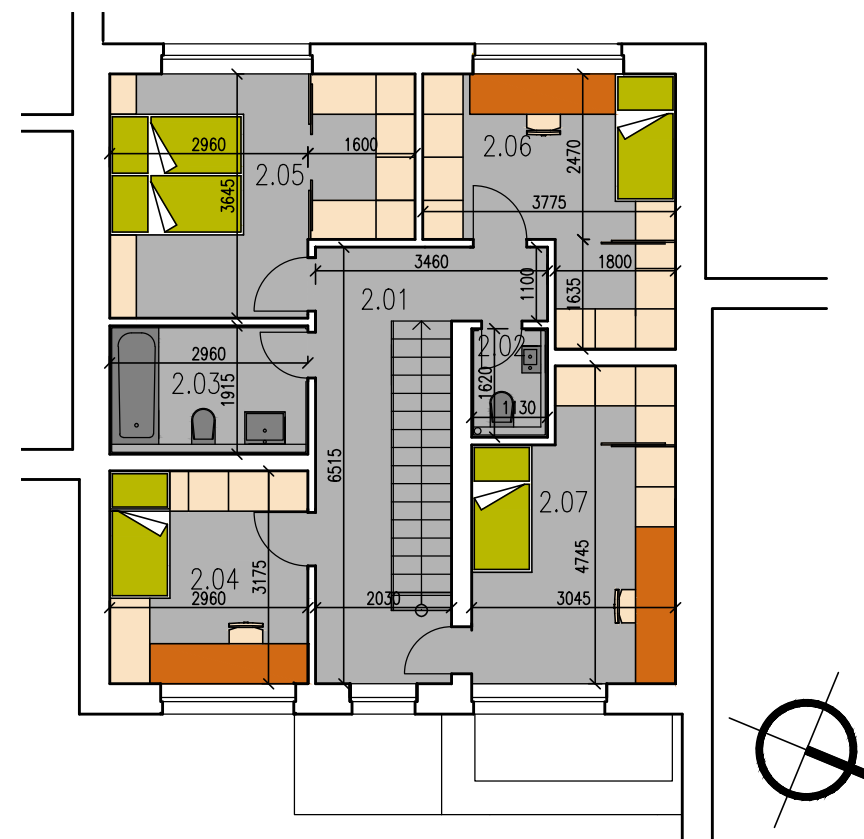

PŮDORYS 1.NP

LEGENDA MÍSTNOSTÍ 1.NP

M.Č.	ÚČEL MÍSTNOSTI	PLOCHA m <sup>2</sup>
1.01	ZÁVĚTŘÍ	3,20
1.02	CHODBA, SCHODIŠTĚ	9,60
1.03	OBÝVACÍ POKOJ + K.K.	40,00
1.04	KOUPELNA, WC	4,40
1.05	DOMÁCÍ PRÁCE, SKLAD	7,15
1.06	GARÁŽ, 1 OS.AUTO	17,20
1.07	TERASA	16,80
PLOCHA ZAHRADY		101,8
PLOCHA PARKOVÁNÍ A VJEZDU		17,9

LEGENDA MÍSTNOSTÍ 2.NP

M.Č.	ÚČEL MÍSTNOSTI	PLOCHA m <sup>2</sup>
2.01	CHODBA	11,04
2.02	WC	1,70
2.03	KOUPELNA	5,70
2.04	POKOJ	9,40
2.05	POKOJ	14,74
2.06	POKOJ	12,42
2.07	POKOJ	13,10

POHLED ULIČNÍ

POHLED ZAHRADNÍ

SCHEMATICKÝ ŘEZ

PŮDORYS 2.NP

UMÍSTĚNÍ V ZÁSTAVĚ