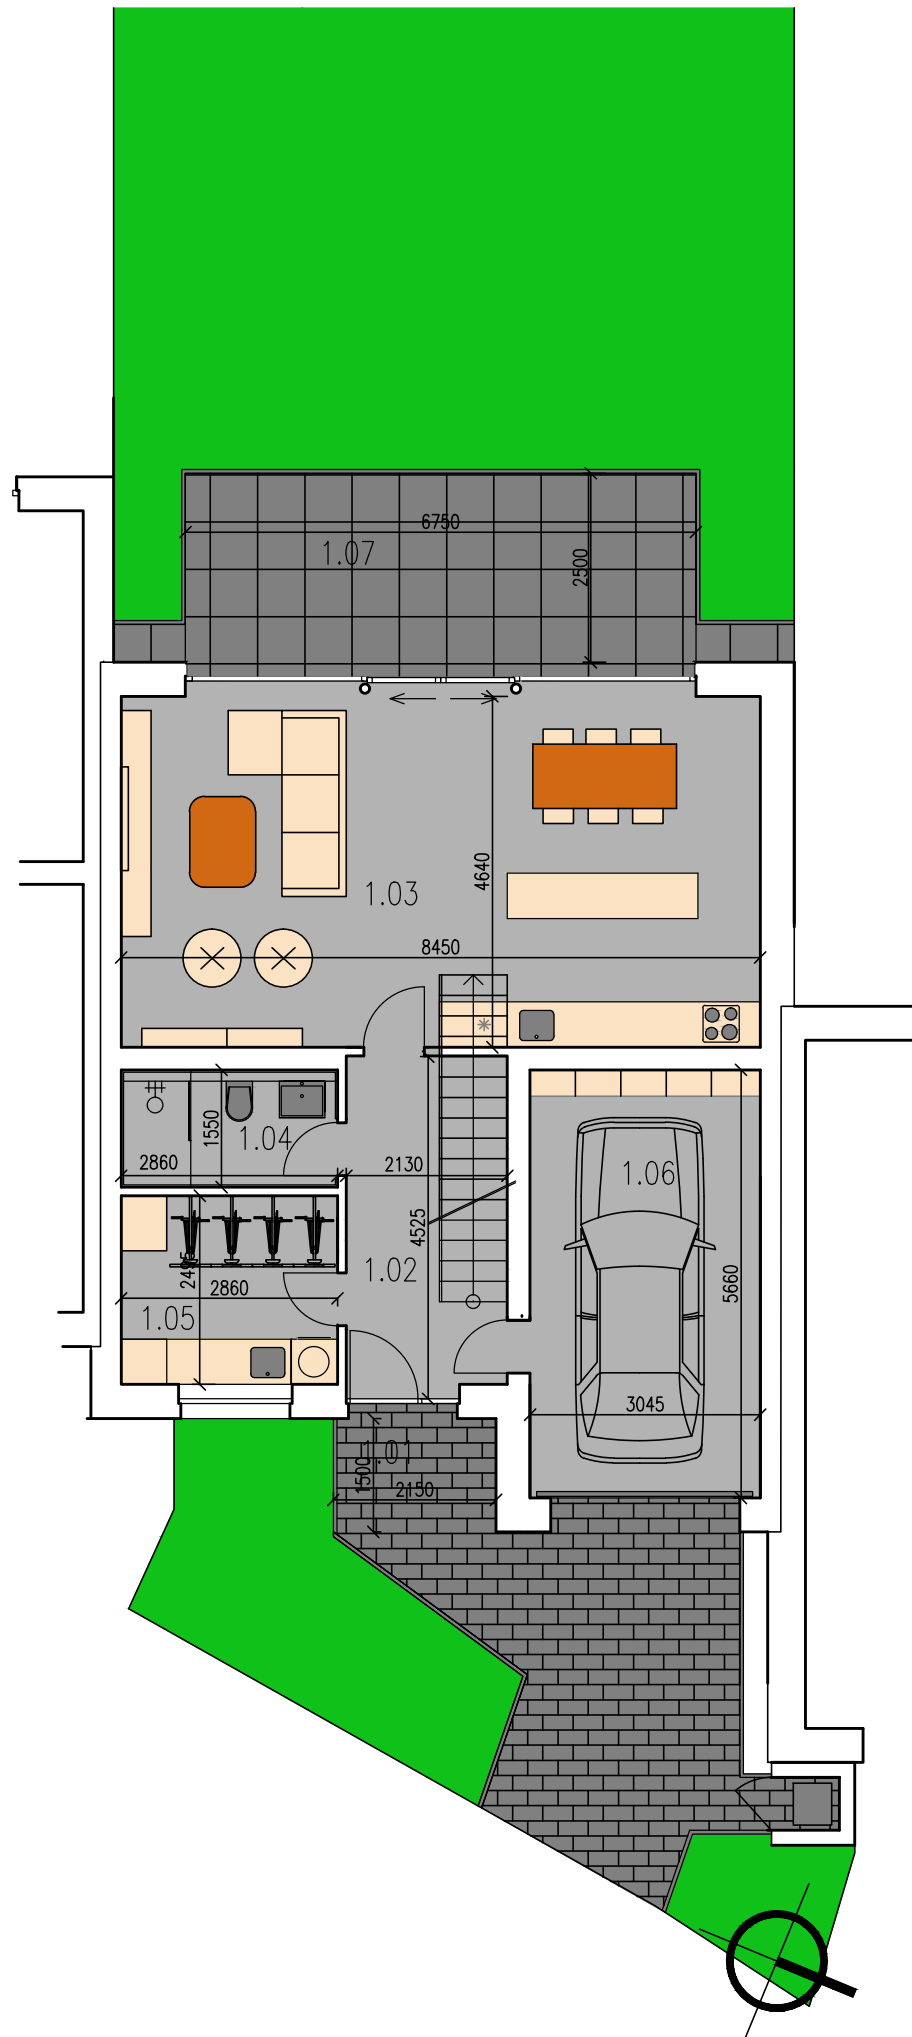

PŮDORYS 1.NP

LEGENDA MÍSTNOSTÍ 1.NP

M.Č.	ÚČEL MÍSTNOSTI	PLOCHA m <sup>2</sup>
1.01	ZÁVĚTŘÍ	3,20
1.02	CHODBA, SCHODIŠTĚ	9,60
1.03	OBÝVACÍ POKOJ + K.K.	40,00
1.04	KOUPELNA, WC	4,40
1.05	DOMÁCÍ PRÁCE, SKLAD	7,15
1.06	GARÁŽ, 1 OS.AUTO	17,20
1.07	TERASA	16,80
PLOCHA ZAHRADY		101,8
PLOCHA PARKOVÁNÍ A VJEZDU		17,9

LEGENDA MÍSTNOSTÍ 2.NP

M.Č.	ÚČEL MÍSTNOSTI	PLOCHA m <sup>2</sup>
2.01	CHODBA	11,04
2.02	WC	1,70
2.03	KOUPELNA	5,70
2.04	POKOJ	9,40
2.05	POKOJ	14,74
2.06	POKOJ	12,42
2.07	POKOJ	13,10

POHLED ULIČNÍ

POHLED ZAHRADNÍ

SCHEMATICKÝ ŘEZ

PŮDORYS 2.NP

UMÍSTĚNÍ V ZÁSTAVĚ