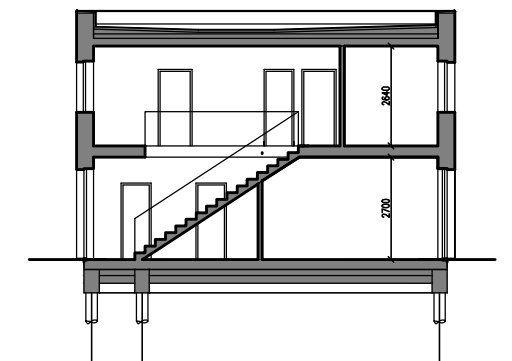

SCHEMATICKÝ ŘEZ