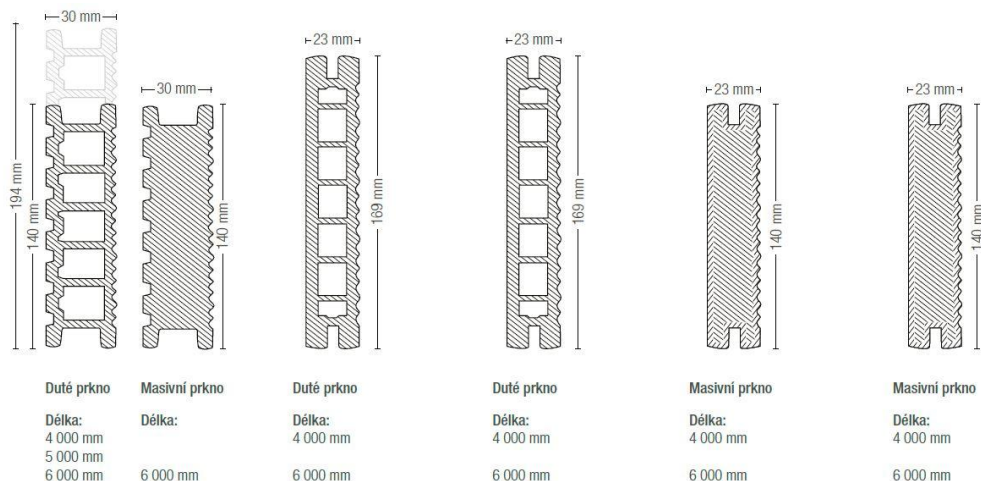

Vzorkovna (show-room):

Kaštanová - Centrum bydlení a designu
Vzorkovna Supellex

Kaštanová 125a, 620 00 Brno

Kontakty projektový tým:

vedoucí klientských změn - řešení klientských změn, objednávky:

Ing. Pavel Kučera, 603 573 770, p.kucera@keraservis.cz

prodejce – řešení klientských změn:

Eliška Vítová,
Daniel Forró