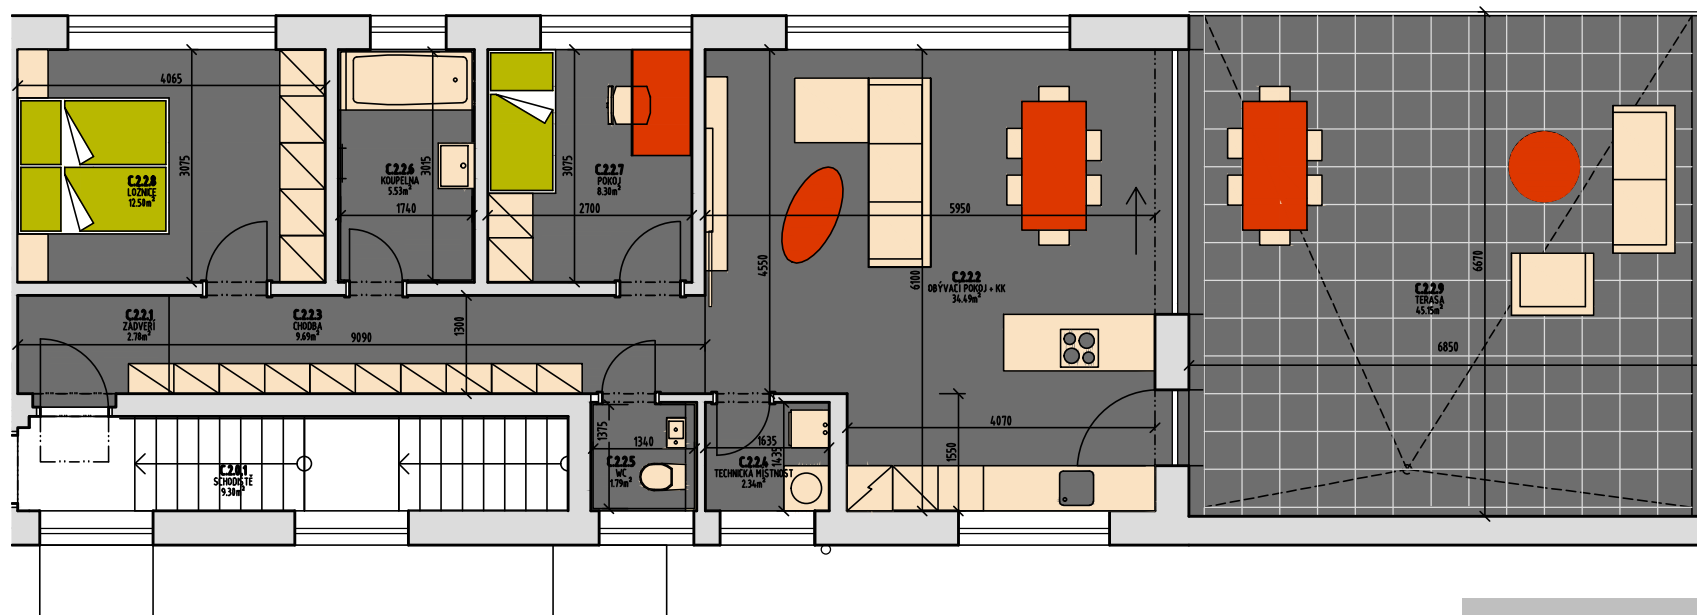

PŮDORYS 2.NP

POHLED OD JIHOVÝCHODU

POHLED OD SEVEROZÁPADU

VÝŘEZ Z PŮDORYSU 2.NP

Tabulka místností		
Číslo	Jméno	Plocha [m ²]
C.2.2.1	ZÁDVEŘÍ	2,78
C.2.2.2	OBÝVACÍ POKOJ + KK	34,49
C.2.2.3	CHODBA	9,69
C.2.2.4	TECHNICKÁ MÍSTNOST	2,34
C.2.2.5	WC	1,79
C.2.2.6	KOUPELNA	5,53
C.2.2.7	POKOJ	8,30
C.2.2.8	LOŽNICE	12,50
C.2.2.9	TERASA	45,15
	SKLEP	3,81
BYT CELKEM		77,42