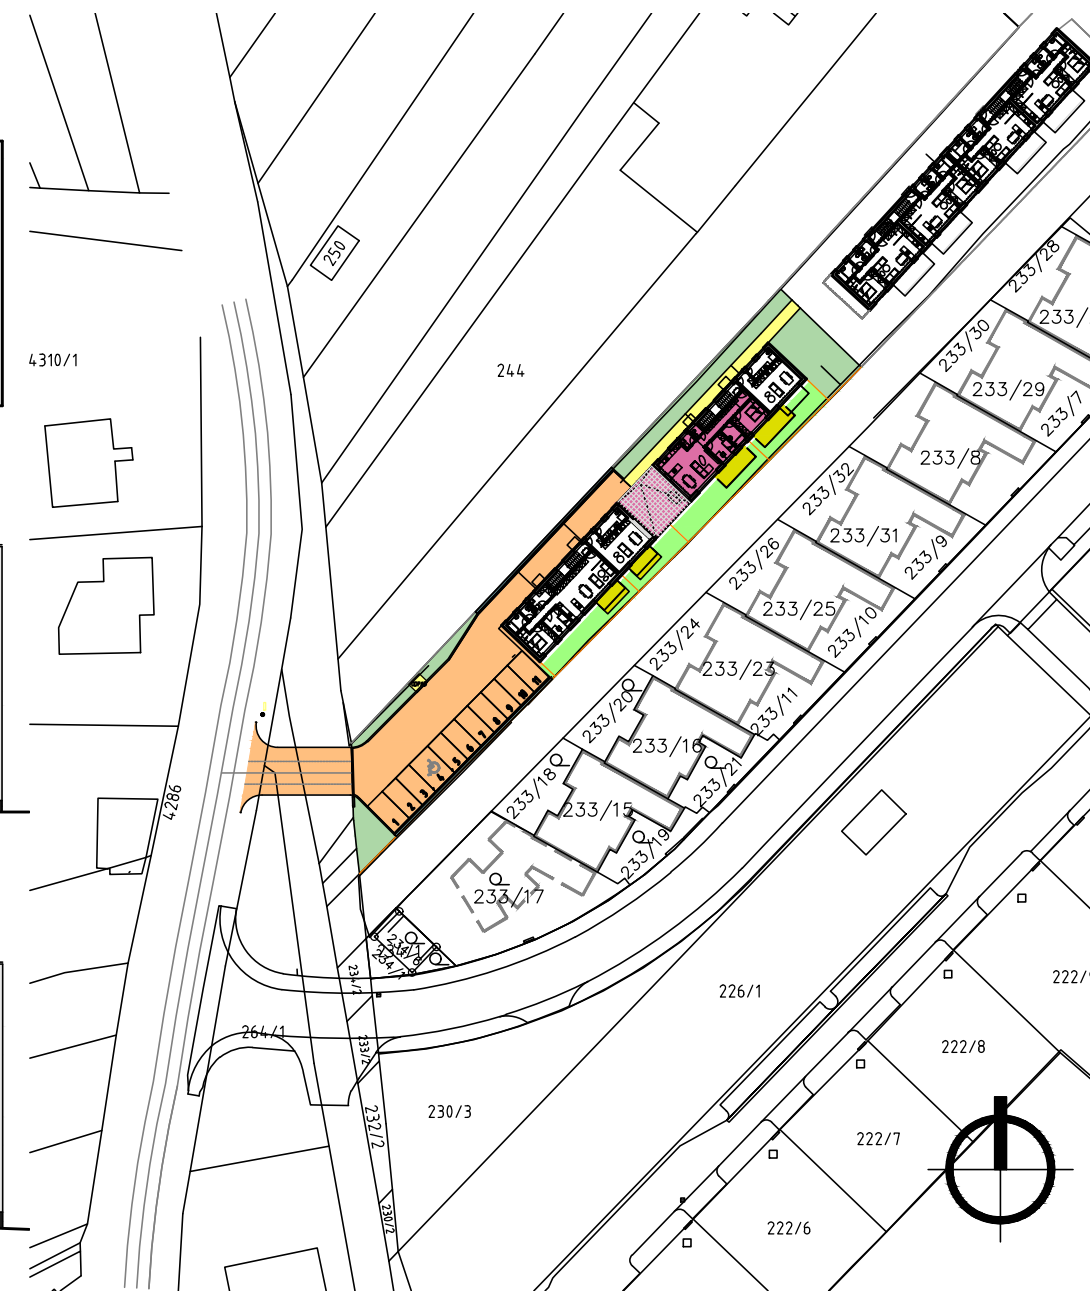

PŮDORYS 2.NP

POHLED OD JIHOVÝCHODU

POHLED OD SEVEROZÁPADU

VÝŘEZ Z PŮDORYSU 2.NP

Tabulka místností		
Číslo	Jméno	Plocha [m ²]
C.2.2.1	ZÁDVEŘÍ	2,78
C.2.2.2	OBÝVACÍ POKOJ + KK	34,49
C.2.2.3	CHODBA	9,69
C.2.2.4	TECHNICKÁ MÍSTNOST	2,34
C.2.2.5	WC	1,79
C.2.2.6	KOUPELNA	5,53
C.2.2.7	POKOJ	8,30
C.2.2.8	LOŽNICE	12,50
C.2.2.9	TERASA	45,15
	SKLEP	3,81
BYT CELKEM		77,42