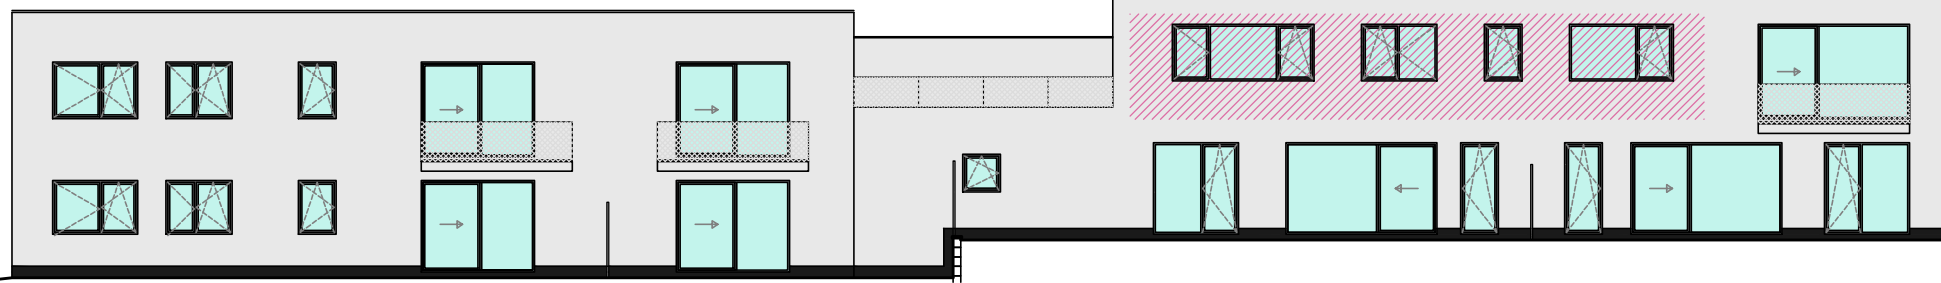

PŮDORYS 2.NP

POHLED OD JIHOVÝCHODU

POHLED OD SEVEROZÁPADU

VÝŘEZ Z PŮDORYSU 2.NP

Tabulka místností		
Číslo	Jméno	Plocha [m ²]
C.2.2.1	ZÁDVEŘÍ	2,78
C.2.2.2	OBÝVACÍ POKOJ + KK	34,49
C.2.2.3	CHODBA	9,69
C.2.2.4	TECHNICKÁ MÍSTNOST	2,34
C.2.2.5	WC	1,79
C.2.2.6	KOUPELNA	5,53
C.2.2.7	POKOJ	8,30
C.2.2.8	LOŽNICE	12,50
C.2.2.9	TERASA	45,15
	SKLEP	3,81
BYT CELKEM		77,42