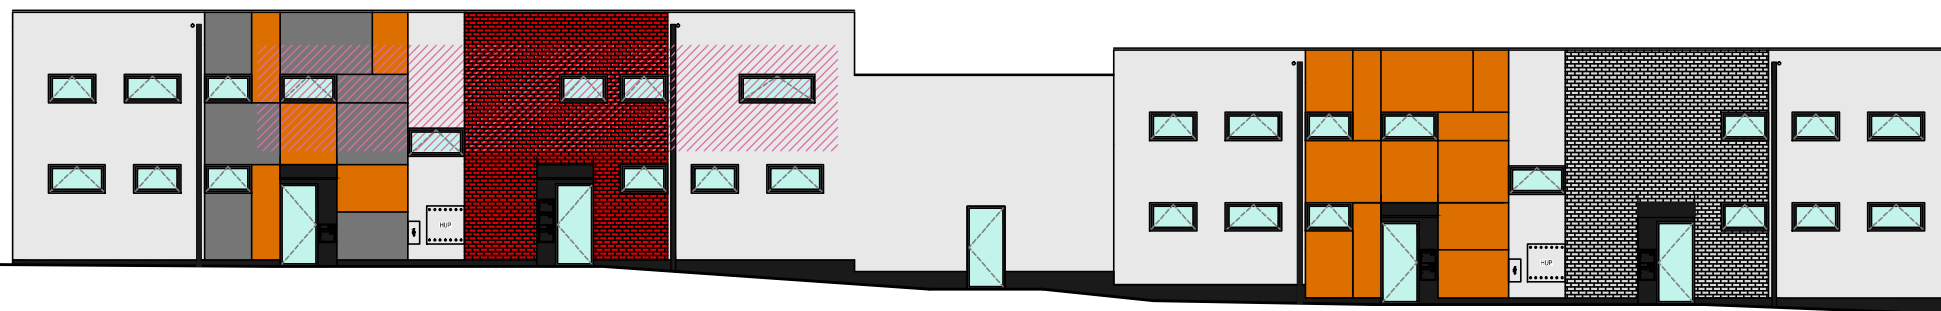

PŮDORYS 2.NP

POHLED OD JIHOVÝCHODU

POHLED OD SEVEROZÁPADU

VÝŘEZ Z PŮDORYSU 2.NP

Tabulka místností		
Číslo	Jméno	Plocha [m ²]
C.2.2.1	ZÁDVEŘÍ	2,78
C.2.2.2	OBÝVACÍ POKOJ + KK	34,49
C.2.2.3	CHODBA	9,69
C.2.2.4	TECHNICKÁ MÍSTNOST	2,34
C.2.2.5	WC	1,79
C.2.2.6	KOUPELNA	5,53
C.2.2.7	POKOJ	8,30
C.2.2.8	LOŽNICE	12,50
C.2.2.9	TERASA	45,15
	SKLEP	3,81
BYT CELKEM		77,42