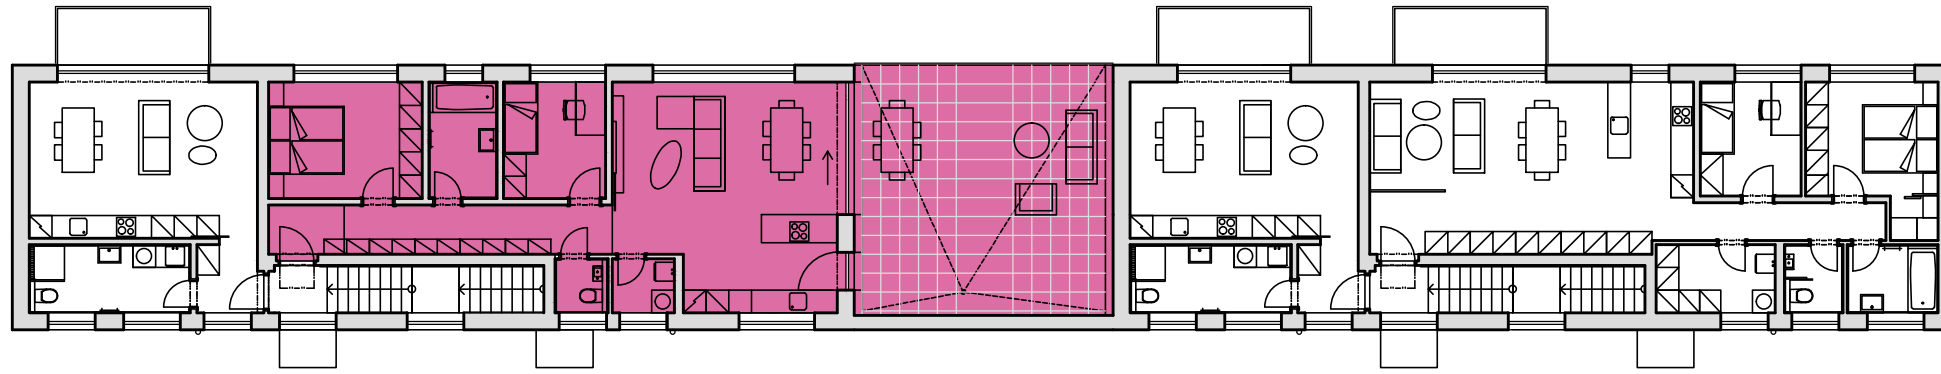

PŮDORYS 2.NP

POHLED OD JIHOVÝCHODU

POHLED OD SEVEROZÁPADU

VÝŘEZ Z PŮDORYSU 2.NP

Tabulka místností		
Číslo	Jméno	Plocha [m ²]
C.2.2.1	ZÁDVEŘÍ	2,78
C.2.2.2	OBÝVACÍ POKOJ + KK	34,49
C.2.2.3	CHODBA	9,69
C.2.2.4	TECHNICKÁ MÍSTNOST	2,34
C.2.2.5	WC	1,79
C.2.2.6	KOUPELNA	5,53
C.2.2.7	POKOJ	8,30
C.2.2.8	LOŽNICE	12,50
C.2.2.9	TERASA	45,15
	SKLEP	3,81
BYT CELKEM		77,42