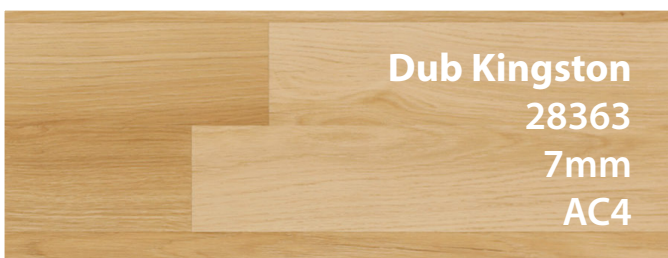

Dub Kingston
28363
7mm
AC4

Dub Toronto
29395
8mm
AC4

Na naší prodejně si můžete vybrat podlahy do projektu **Panorama KOCIÁNKA**
Před návštěvou spojenou s výběrem vhodné podlahové krytiny prosíme klienty
o domluvení si schůzky předem u kontaktní osoby: **Milena Nekvapilová +420 777 262 103**
Na schůzku doporučujeme vzít s sebou půdorys zakoupeného bytu.