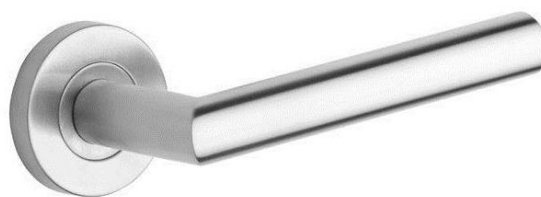

PANORAMA KOCIÁNKA I 2. etapa – BYTOVÉ DOMY 1-5
FOTKY STANDARDNÍHO VYBAVENÍ

Podlaha

- Laminátová pro podlahové topení včetně olištování

DUB KINGSTON

DUB TORONTO

VÝPLNĚ OTVORŮ

Vnitřní dveře

- plné, hladké, CPL laminát, výška 197 cm, bez prahu, bílé

- Kování vstupních dveří do bytů

ELEKTRO

- Koncové prvky (zásuvky, vypínače) Schneider Unica Quadro, polar