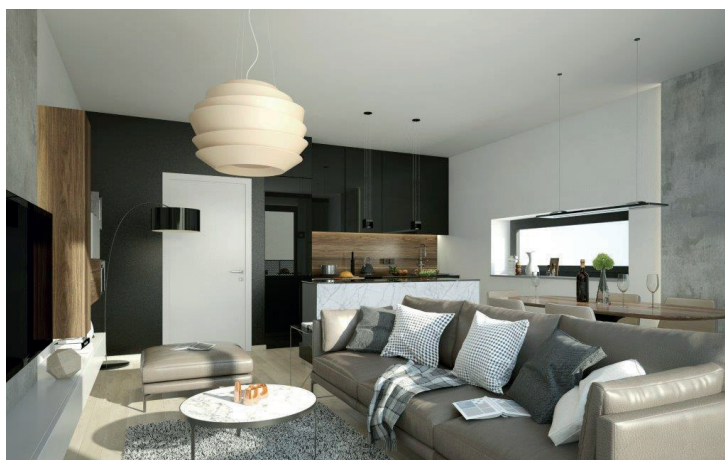

SOLODOOR a.s.

Nádražní 166

342 01 Sušice

Česká republika

Firemní prodejna SOLODOOR

Cejl 494/25, 602 00 Brno- Zábřovice

Kontakt na projektového zástupce

Petr Ondra

Projektový manažer

Vedoucí klientských změn, objednávky konzultací:

+420 727 936 460 | ondra@solo.cz

Prosíme zákazníky o domluvu schůzky předem, buď formou emailu či telefonické komunikace na výše uvedeném čísle.

Na schůzku si prosím vezměte s sebou platný půdorys bytu.

Otevírací doba Solodoor

Po - Pá: 09:00 - 12:00, 13:00 - 17.30

So - Ne: zavřeno

Parkování možné zdarma ve vnitrobloku administrativní budovy před závorou na zvonku stlačte SOLODOOR. Pro vytvoření představy o dostupných povrchových úpravách a modelových řadách dveří z pohodlí vašeho domova můžete využít vizualizace na našich stránkách na adrese: <http://www.solodoor.cz/cs/vizualizace/>, kde naleznete předpřipravené kombinace vzorových interiérů a nově pro vás připravujeme i vizualizaci přímo interiéru Panorama Kociánka.

**DVEŘE,
ZA KTERÝMI
JSME DOMA**