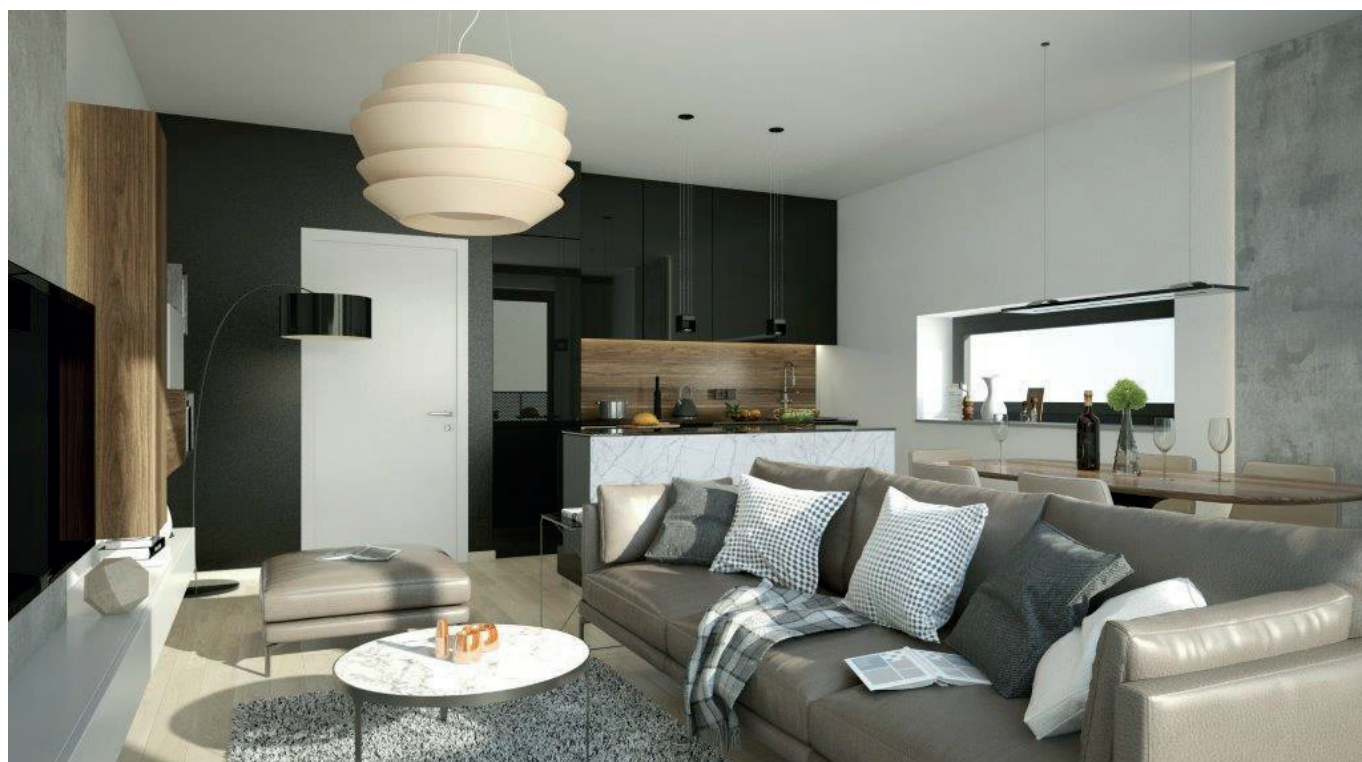

S výběrem dveří Vám ochotně poradíme!

Petr ONDRA | Projektový manažer | GSM: +420 727 936 460 | E-MAIL: ondra@solo.cz