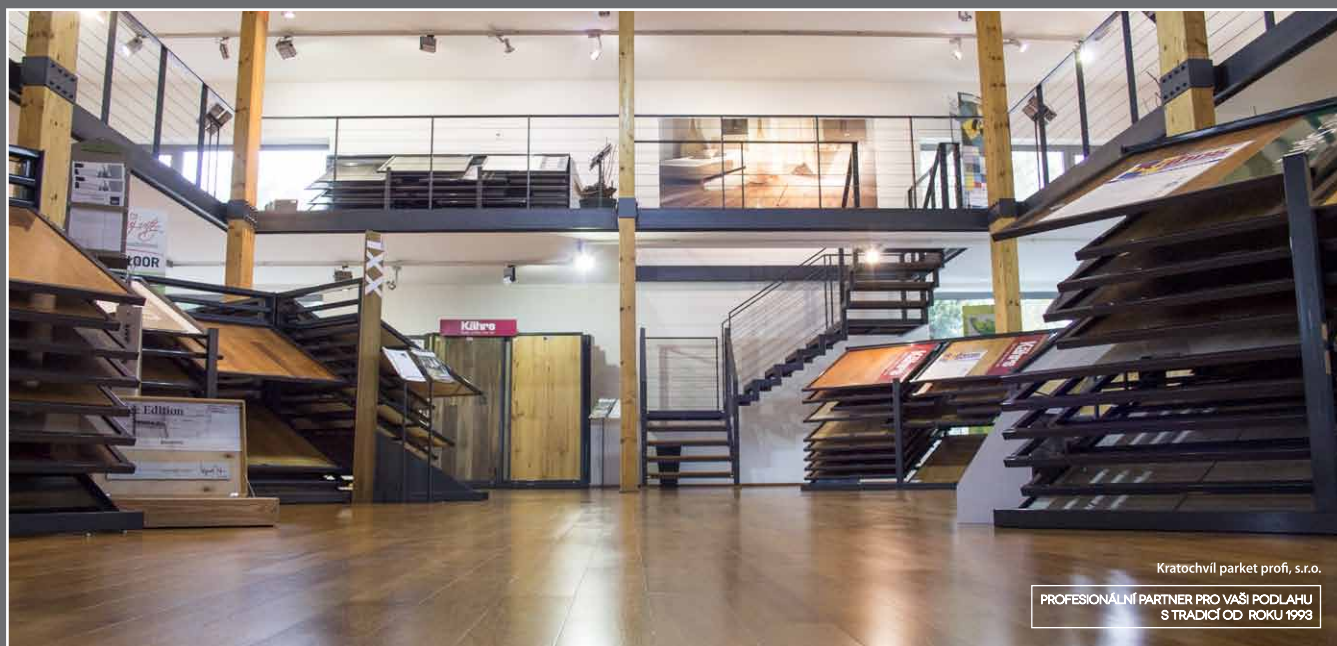

Kratochvíl parket profi, s.r.o.

PROFESIONÁLNÍ PARTNER PRO VAŠI PODLAHU
S TRADIČÍ OD ROKU 1993

www.kpp.cz